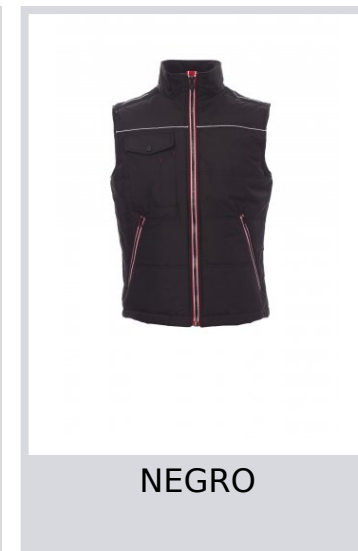

SHUTTLE 2.0

001036-0049

Chaleco unisex con cremallera de plástico de 8 mm de contraste con cursor de metal, espalda contorneada, dos amplios bolsillos exteriores con cremallera, amplio bolsillo a la altura del pecho para smartphone, anilla de soporte para tarjeta de identificación, banda reflectante en pecho y hombros. Acolchado, foro de alta densidad, forro polar en la parte interior del cuello, un bolsillo.

Composición: 100 % POLIÉSTER

Apariencia: PVC PONGEE 210T

Peso: 180 GR/MQ

Tallas: S-M-L-XL-XXL-3XL-4XL-5XL

Embalaje: 1/10

HECHO EN: HECHO EN CHINA

HS CODE: 62014010

Colores