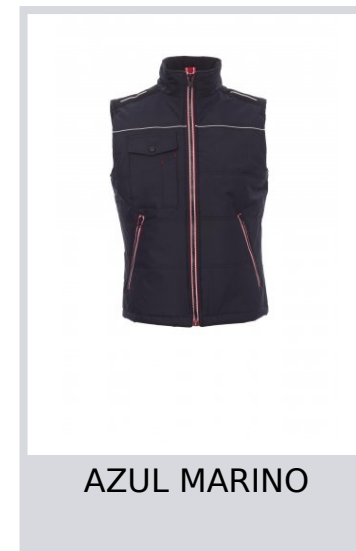

SHUTTLE 2.0

001036-0049

Chaleco unisex con cremallera de plástico de 8 mm de contraste con cursor de metal, espalda contorneada, dos amplios bolsillos exteriores con cremallera, amplio bolsillo a la altura del pecho para smartphone, anilla de soporte para tarjeta de identificación, banda reflectante en pecho y hombros. Acolchado, foro de alta densidad, forro polar en la parte interior del cuello, un bolsillo.

Composición: 100 % POLIÉSTER

Apariencia: PVC PONGEE 210T

Peso: 180 GR/MQ

Tallas: S-M-L-XL-XXL-3XL-4XL-5XL

Embalaje: 1/10

HECHO EN: HECHO EN CHINA

HS CODE: 62014010

Colores