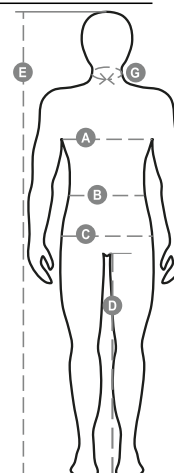

SHUTTLE 2.0

001036-0049

Chaleco unisex con cremallera de plástico de 8 mm de contraste con cursor de metal, espalda contorneada, dos amplios bolsillos exteriores con cremallera, amplio bolsillo a la altura del pecho para smartphone, anilla de soporte para tarjeta de identificación, banda reflectante en pecho y hombros. Acolchado, foro de alta densidad, forro polar en la parte interior del cuello, un bolsillo.

Composición: 100 % POLIÉSTER

Apariencia: PVC PONGEE 210T

Peso: 180 GR/MQ

Tallas: S-M-L-XL-XXL-3XL-4XL-5XL

Embalaje: 1/10

HECHO EN: HECHO EN CHINA

HS CODE: 62014010

Colores

Guía de tallas

International Sizes	XXS		XS		S		M		L		XL		XXL		3XL		4XL		5XL	
IT - DE	36	38	40	42	44	46	48	50	52	54	56	58	60	62	64	66	68	70	72	74
FR - ES	32	34	36	38	40	42	44	46	48	50	52	54	56	58	60	62	64	66	68	70
UK Top	29	30	31	33	34	36	38	39	41	42	44	46	47	48	50	52	53	55	56	58
UK Trousers	25	27	28	29	30	32	33	34	36	38	40	41	43	45	46	48	49	51	52	54
(G) - cm	37	37	38	38	39	39	40	40	41	41	42,5	42,5	44	44	45	45	46	46	47	47
(G) - in	14½	14½	15	15	15½	15½	15¾	15¾	16	16	16¾	16¾	17¼	17¼	17¾	17¾	18	18	18½	18½
(A) - cm	72	76	80	84	88	92	96	100	104	108	112	116	120	124	128	132	136	140	144	148
(A) - in	28	30	31	33	34	36	38	39	41	42	44	46	47	48	50	52	53	55	56	58
(B) - cm	64	68	72	74	76	80	84	88	92	96	100	104	108	112	116	120	124	128	132	136
(B) - in	25	27	28	29	30	32	33	34	36	38	40	41	43	45	46	48	49	51	52	54
(C) - cm	80	84	88	90	92	96	100	104	108	112	116	120	124	128	132	136	140	144	148	152
(C) - in	31	33	34	35	36	38	39	41	42	44	46	47	49	50	52	53	55	56	58	59
(D) - cm	82	82	84	84	85	85	86	86	87	87	88	88	88	88	88	88	89	89	89	89
(D) - in	32	32	33	33	33	33	33	33	34	34	34	34	34	34	34	34	35	35	35	35
(E) - cm	170/181				175/187				175/189											
(E) - in	67/71				69/73				69/75											